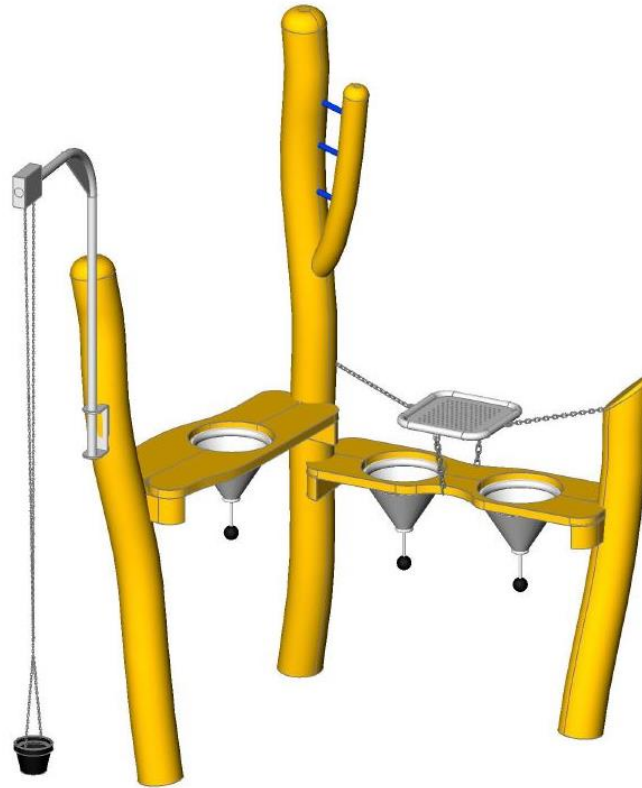

Sandspiel ums Eck

ArtikelNr.: 17-8130

Sandspiel ums Eck bietet viele Spielmöglichkeiten

- Robinienholz natürlich gewachsen, entsplintet, geschliffen und unbehandelt
- 3 Robinienpfosten Ø 14-18 cm, mit Spielbrett
(Höhe: 1. Spielebene ca. 70 cm und 2. Spielebene ca. 60 cm)
- inkl. 3 Sandtrichter zum Öffnen und Schließen aus Edelstahl V2A
- inkl. Wackel-Sandsieb Edelstahl V2A
- inkl. Sandaufzug mit Eimer

Empfohlene Altersgruppe: ab 1 Jahr

Hersteller: Klingl Spielgeräte

Zulassung gem. DIN EN 1176 für den öffentlichen Spielbereich

Platzbedarf:

benötigte Fallschutzfläche: ca. 4,2 x 4,2 m

Max. Fallhöhe: -

Für den Fallschutz ist Rasen ausreichend, Sand oder Kies jedoch besser wegen der Spielmöglichkeiten

Erforderliche Fundamente:

- 3 Stück L: 50 x B: 50 x T: 40 cm

Montagezeit ca. 2 Stunden mit je 2 Personen (ohne Fundamentarbeiten)

www.klingl-spielgeraete.de

Klingl Spielgeräte • Ringstr. 4 • 82293 Hanshofen • Tel. 08145/998722

Sandspiel ums Eck Art.Nr. 17-8130

Maße gesamt: ca. 150 kg (schwerstes Stück)
Benötigte Fallschutzfläche: ca. 4,2 x 4,2 m
Fallschutzbelag: Rasen ausreichend, Sand oder Kies jedoch besser wegen der Spielmöglichkeiten
Max. Fallhöhe: -
Fundamente (Beton): 3 Stück L: 50 x B: 50 T: 40 cm
Montagezeit (ohne Fundamentarbeiten): ca. 2 Stunden mit 2 Personen
Empfohlene Altersgruppe: ab ca. 1 Jahr