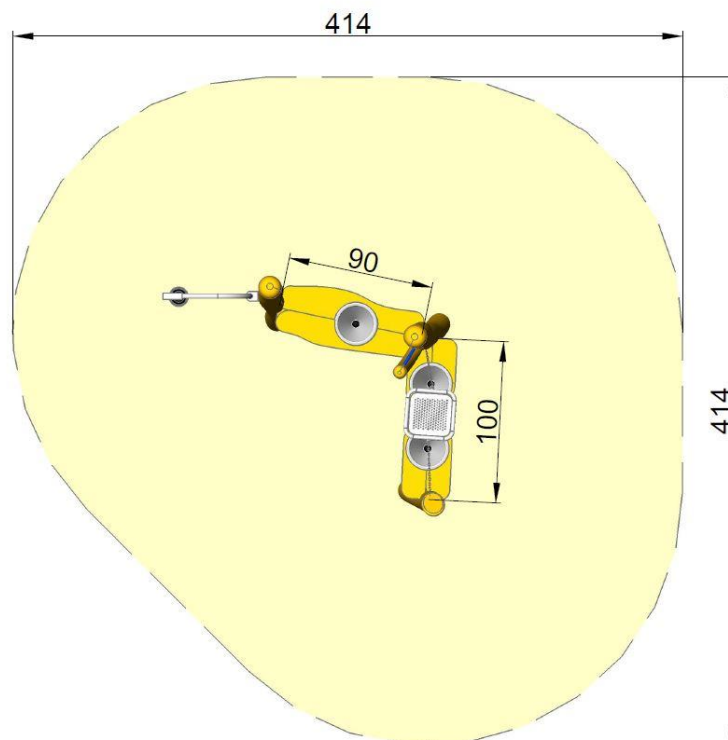

Sandspiel ums Eck

ArtikelNr.: 17-8130

Sandspiel ums Eck bietet viele Spielmöglichkeiten

- Robinienholz natürlich gewachsen, entsplintet, geschliffen und unbehandelt
- 3 Robinienpfosten Ø 14-18 cm, mit Spielbrett
(Höhe: 1. Spielebene ca. 70 cm und 2. Spielebene ca. 60 cm)
- inkl. 3 Sandtrichter zum Öffnen und Schließen aus Edelstahl V2A
- inkl. Wackel-Sandsieb Edelstahl V2A
- inkl. Sandaufzug mit Eimer

Erforderliche Fundamente:

- 3 Stück L: 50 x B: 50 x T: 40 cm

Montagezeit ca. 2 Stunden mit je 2 Personen (ohne Fundamentarbeiten)

www.klingl-spielgeraete.de

Klingl Spielgeräte • Ringstr. 4 • 82293 Hanshofen • Tel. 08145/998722

Sandspiel ums Eck Art.Nr. 17-8130

Maße gesamt: ca. 150 kg (schwerstes Stück)
Benötigte Fallschutzfläche: ca. 4,2 x 4,2 m
Fallschutzbelag: Rasen ausreichend, Sand oder Kies jedoch besser wegen der Spielmöglichkeiten
Max. Fallhöhe: -
Fundamente (Beton): 3 Stück L: 50 x B: 50 T: 40 cm
Montagezeit (ohne Fundamentarbeiten): ca. 2 Stunden mit 2 Personen
Empfohlene Altersgruppe: ab ca. 1 Jahr

Ansicht:

Maße in cm

Bedingt durch den besonderen Wuchs und die natürliche Verarbeitung handelt es sich bei allen angegebenen Maßen um ZIRKA-Werte. Wir behalten uns technische Änderungen vor. Maße vor Ort prüfen! Die Spielgeräte werden nach der DIN EN 1176 gefertigt.